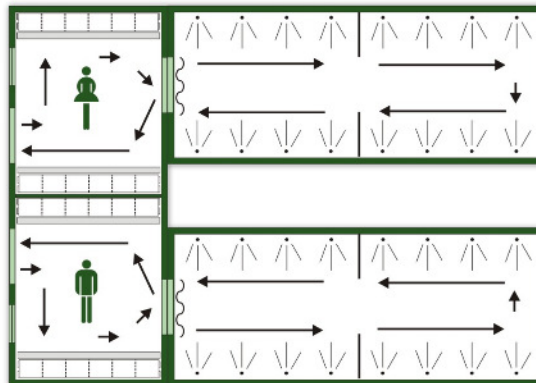

DUSCHCOMMANDER

Außenmaß:

ca. 6,0m x 8,5m (3 Module
à 2,5m x 6,0m)

2 Duschmodule:

je 1 x Damen und 1 x Herren
mit jeweils 16 Duschköpfen

1 Umkleide modul:

getrennt nach Damen und Herren,
Eingang längsseitig mit Sitzbänken,
Garderobenhaken sowie Ablage-
fächern, 1 Heizmodul

Warmwasserversorgung:

über ein mit Öl befeuertes Heizgerät
inkl. Öltank und Warmwasserbeuler

Anschlüsse:

Strom 220V/ 380V
Wasser 1"/ 2"
Abwasser DN 70/100

*Über weitere Details informieren
wir gern. Kontaktieren Sie uns!*